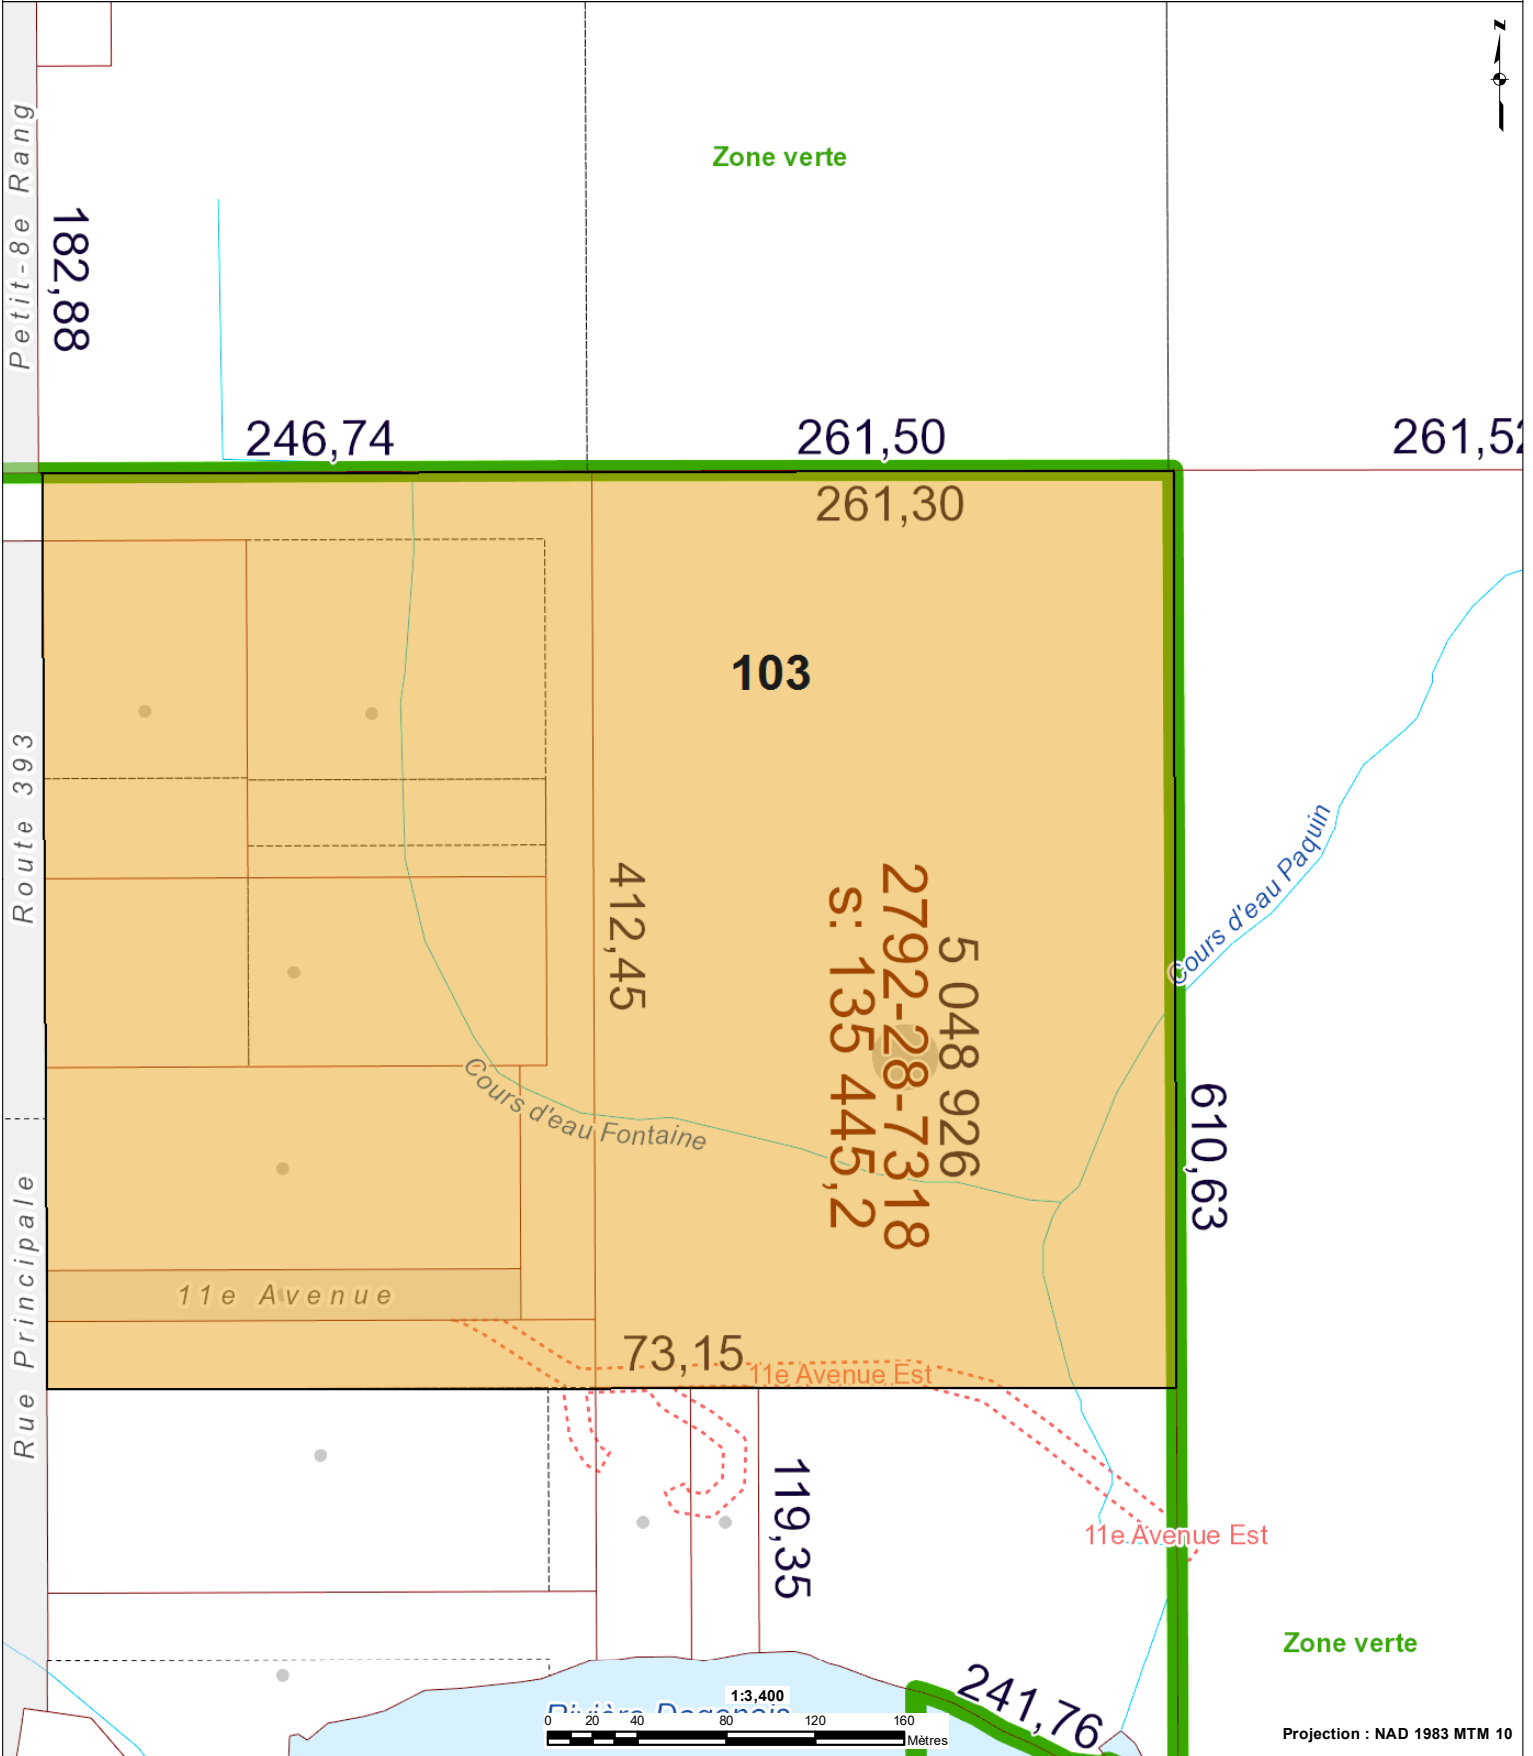

ANNEXE "C" après modification

Les informations contenues dans le présent site Internet sont la propriété de la MRC Abitibi-Ouest et sont destinées à l'usage exclusif de ses employé(e)s pour fins de consultation ou étude. La MRC Abitibi-Ouest ne se porte aucunement garante de quelque document, donnée ou information contenus sur le présent site Internet. De plus, en cas de divergence entre un texte officiel et le contenu de ce site, le texte officiel a préséance. Données produites par : MRC Abitibi-Ouest. Date de la dernière mise à jour : 2024-02-16

Le système d'information géographique est diffusé par : **Genet**
 © Groupe de géomatique AZIMUT inc., 1998 - 2024. Tous droits réservés.

Imprimé le : 26 février 2024 à 14:41:25
 Auteur : Jean-Guy Hébert