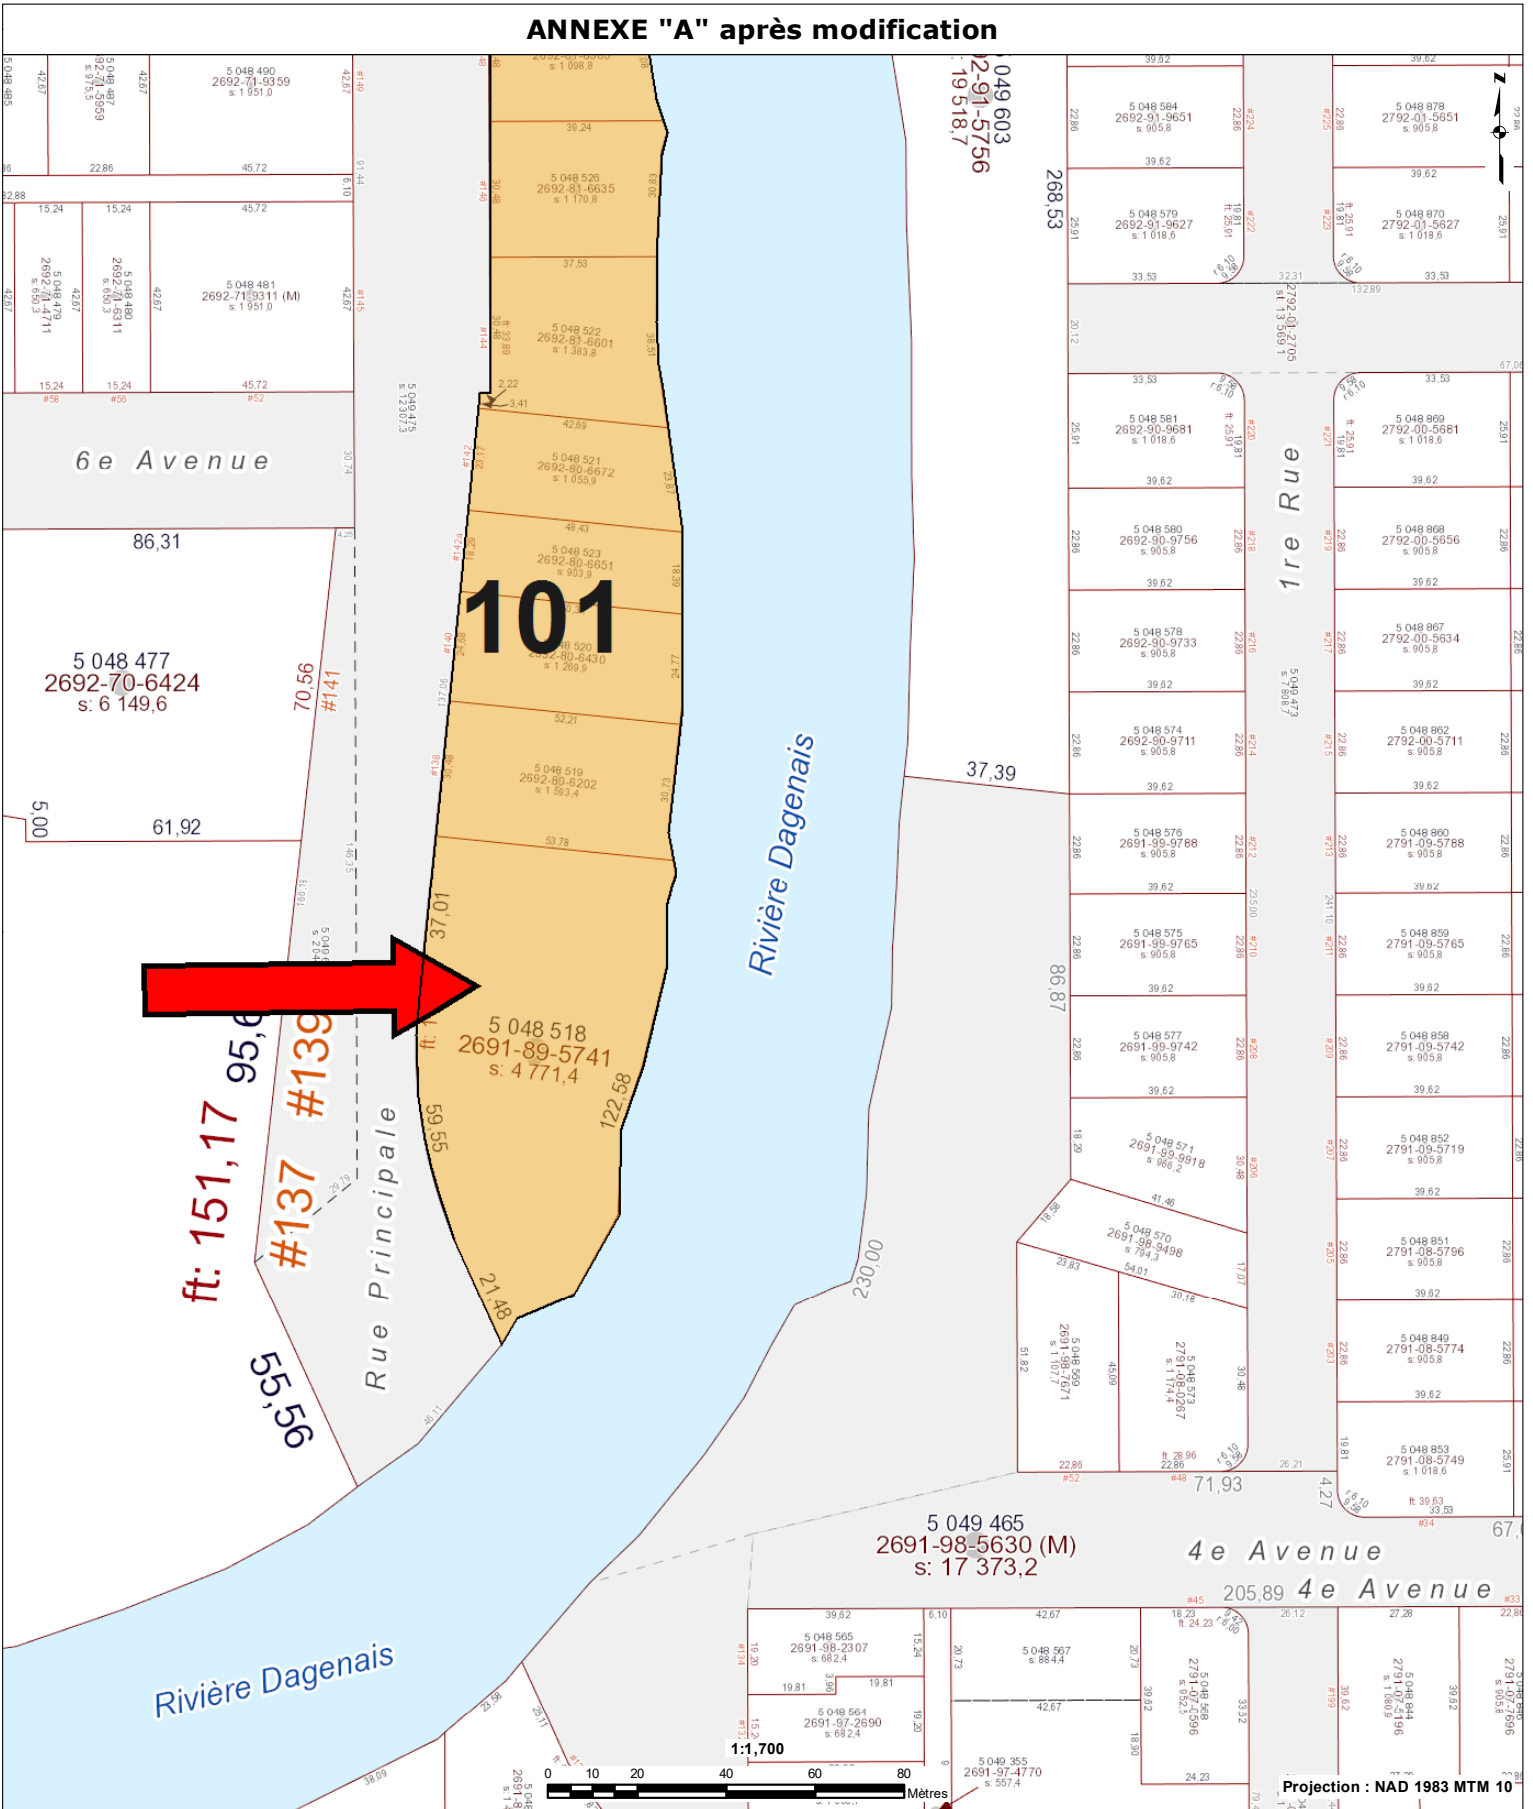

ANNEXE "A" après modification

Les informations contenues dans le présent site Internet sont la propriété de la MRC Abitibi-Ouest et sont destinées à l'usage exclusif de ses employé(e)s pour fins de consultation ou étude. La MRC Abitibi-Ouest ne se porte aucunement garante de quelque document, donnée ou information contenus sur le présent site Internet. De plus, en cas de divergence entre un texte officiel et le contenu de ce site, le texte officiel a préséance. Données produites par : MRC Abitibi-Ouest. Date de la dernière mise à jour : 2024-02-16

Le système d'information géographique est diffusé par : **Genet™**
 © Groupe de géomatique AZIMUT inc., 1998 - 2024. Tous droits réservés.

Imprimé le : 26 février 2024 à 14:45:35
 Auteur : Jean-Guy Hébert